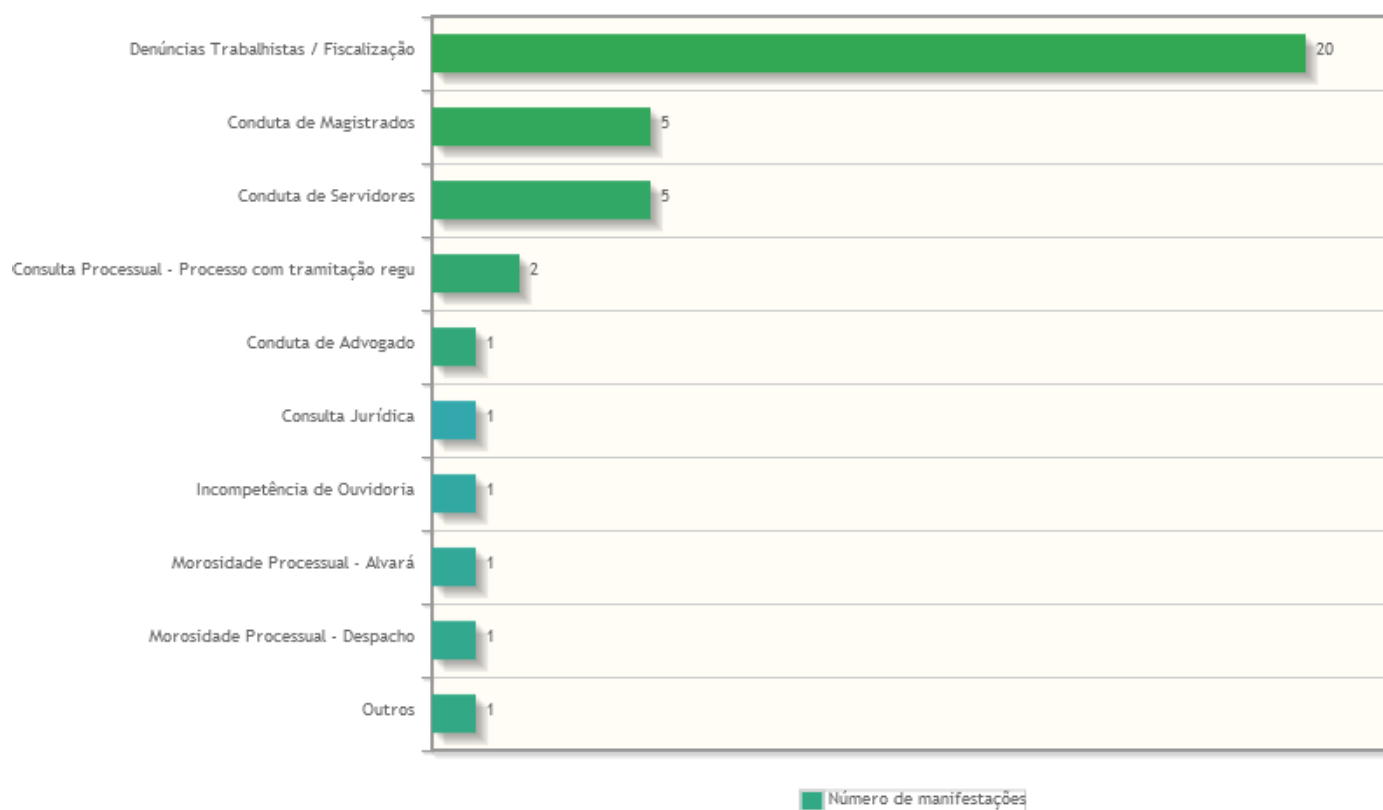

Assuntos das manifestações do tipo Denúncia

Classificações mais utilizadas em manifestações de - Dúvida/Consulta

Assuntos das manifestações do tipo Dúvida/Consulta