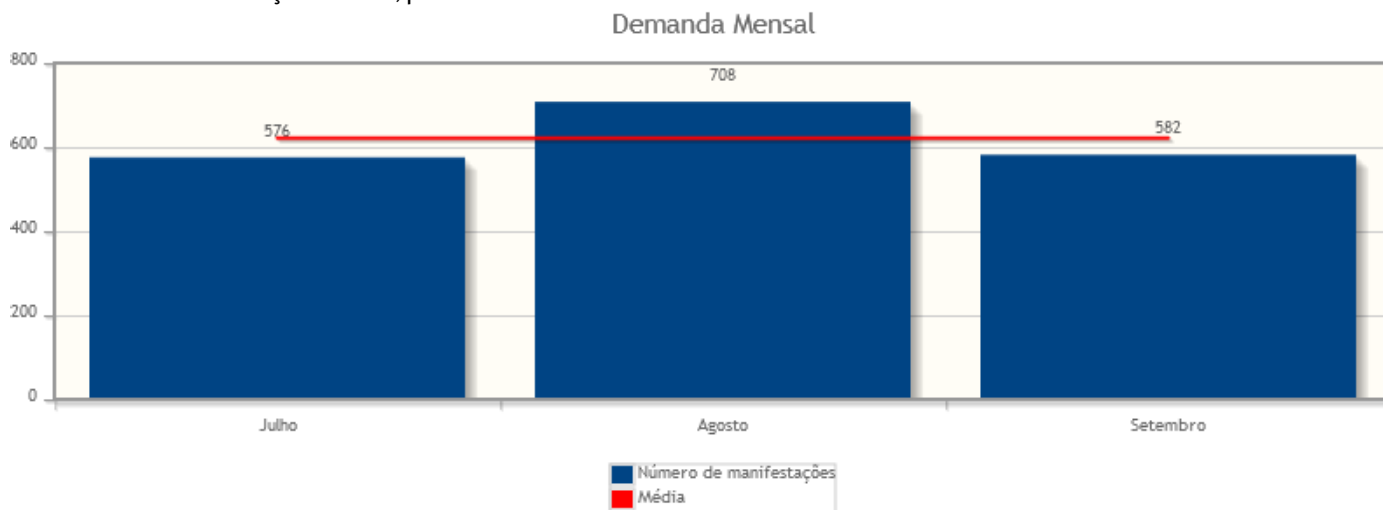

Relatórios da Ouvidoria

Emitido em:
03/11/2022
13:49:04

Intervalo de datas: 01/07/2022 a 30/09/2022.

Demanda Mensal

Quantidade de manifestações criadas, por mês.

Manifestações por tipo

Percentual de manifestações segundo o tipo da manifestação

Tipo de manifestação	Quantidade	%
Denúncia	38	2,04%
Dúvida/Consulta	852	45,66%
Elogio	20	1,07%
Total	1866	100,00%

Tipo de manifestação	Quantidade	%
Reclamação	941	50,43%
Sugestão	15	0,80%
Total	1866	100,00%