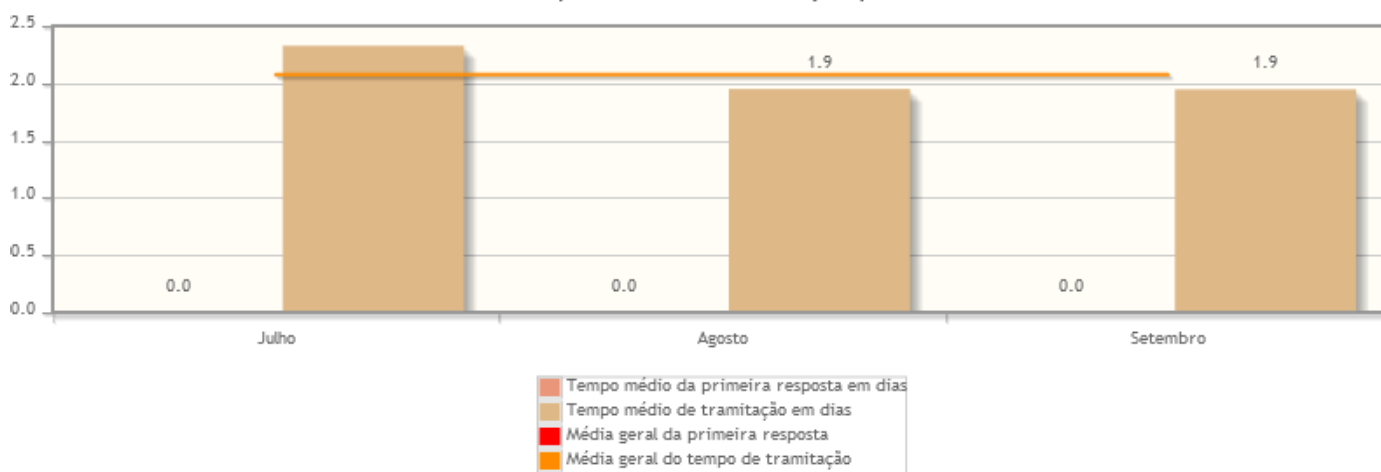

Manifestações por Estado

Manifestações por Estado

Estado	Quantidade	%
SP	1779	95,34%
PE	31	1,66%
MG	9	0,48%
RS	7	0,38%
PR	6	0,32%
BA	5	0,27%
ES	4	0,21%
Total	1866	100,00%

Estado	Quantidade	%
MT	4	0,21%
RJ	4	0,21%
AL	3	0,16%
SC	3	0,16%
CE	2	0,11%
DF	2	0,11%
MA	2	0,11%
SE	2	0,11%
GO	1	0,05%
PB	1	0,05%
RN	1	0,05%
Total	1866	100,00%

Manifestações por resolução

Motivo do arquivamento das manifestações

Percentual de manifestações segundo a resolução

Resolução	Quantidade	%
Solucionada de imediato	1550	83,07%
Total	1866	100,00%

Resolução	Quantidade	%
Solucionada	301	16,13%
Arquivada por falta de informações do manifestante	12	0,64%
Desistência do manifestante	2	0,11%
Não Informado	1	0,05%
Total	1866	100,00%

Tempo de Tramitação

Número médio de dias para arquivamento, por mês da manifestação.

Tempo médio de tramitação por mês

Análise por tipo de manifestação

Assuntos e áreas demandadas mais utilizados por tipo de manifestação.