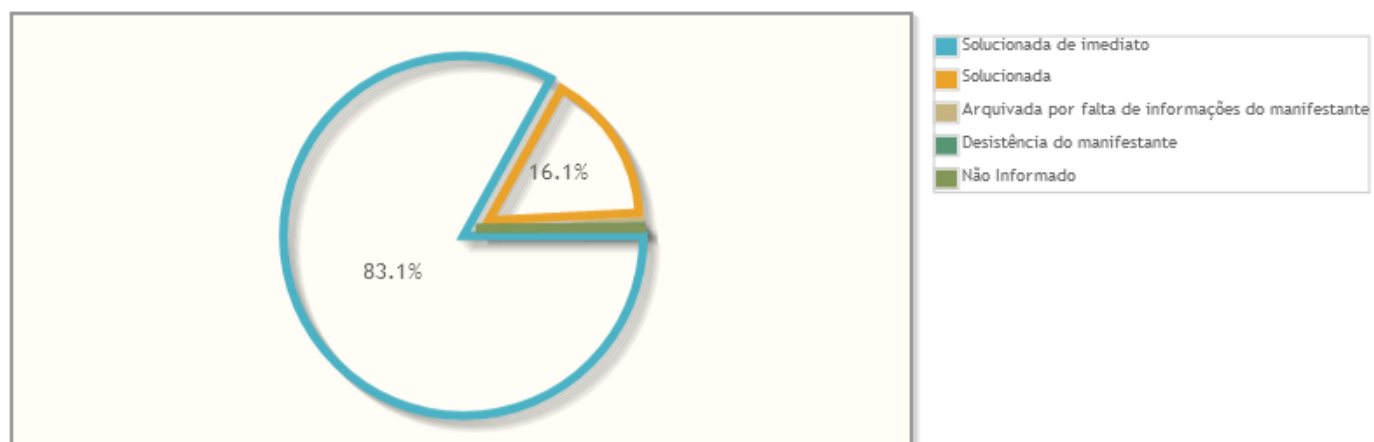

Estado	Quantidade	%
MT	4	0,21%
RJ	4	0,21%
AL	3	0,16%
SC	3	0,16%
CE	2	0,11%
DF	2	0,11%
MA	2	0,11%
SE	2	0,11%
GO	1	0,05%
PB	1	0,05%
RN	1	0,05%
Total	1866	100,00%

Manifestações por resolução

Motivo do arquivamento das manifestações

Percentual de manifestações segundo a resolução

Resolução	Quantidade	%
Solucionada de imediato	1550	83,07%
Total	1866	100,00%