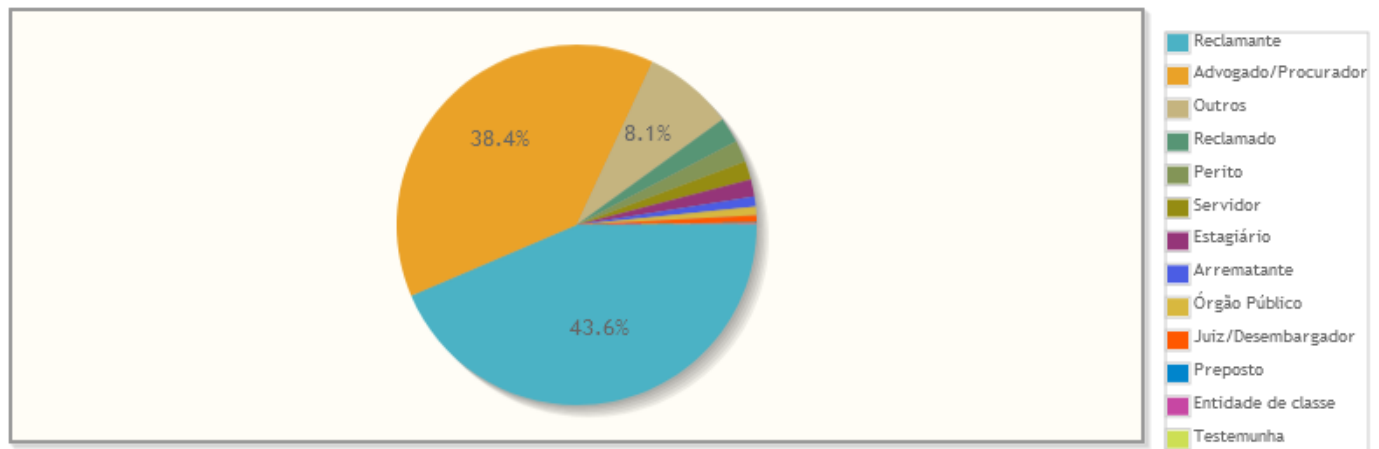

Percentual de manifestações segundo o relacionamento do demandante com o Tribunal

Relacionamento	Quantidade	%
Reclamante	813	43,57%
Advogado/Procurador	716	38,37%
Outros	151	8,09%
Reclamado	43	2,30%
Perito	36	1,93%
Servidor	31	1,66%
Estagiário	29	1,55%
Arrematante	17	0,91%
Órgão Público	14	0,75%
Juiz/Desembargador	12	0,64%
Preposto	2	0,11%
Entidade de classe	1	0,05%
Testemunha	1	0,05%
Total	1866	100,00%

Manifestações por Satisfação no Atendimento