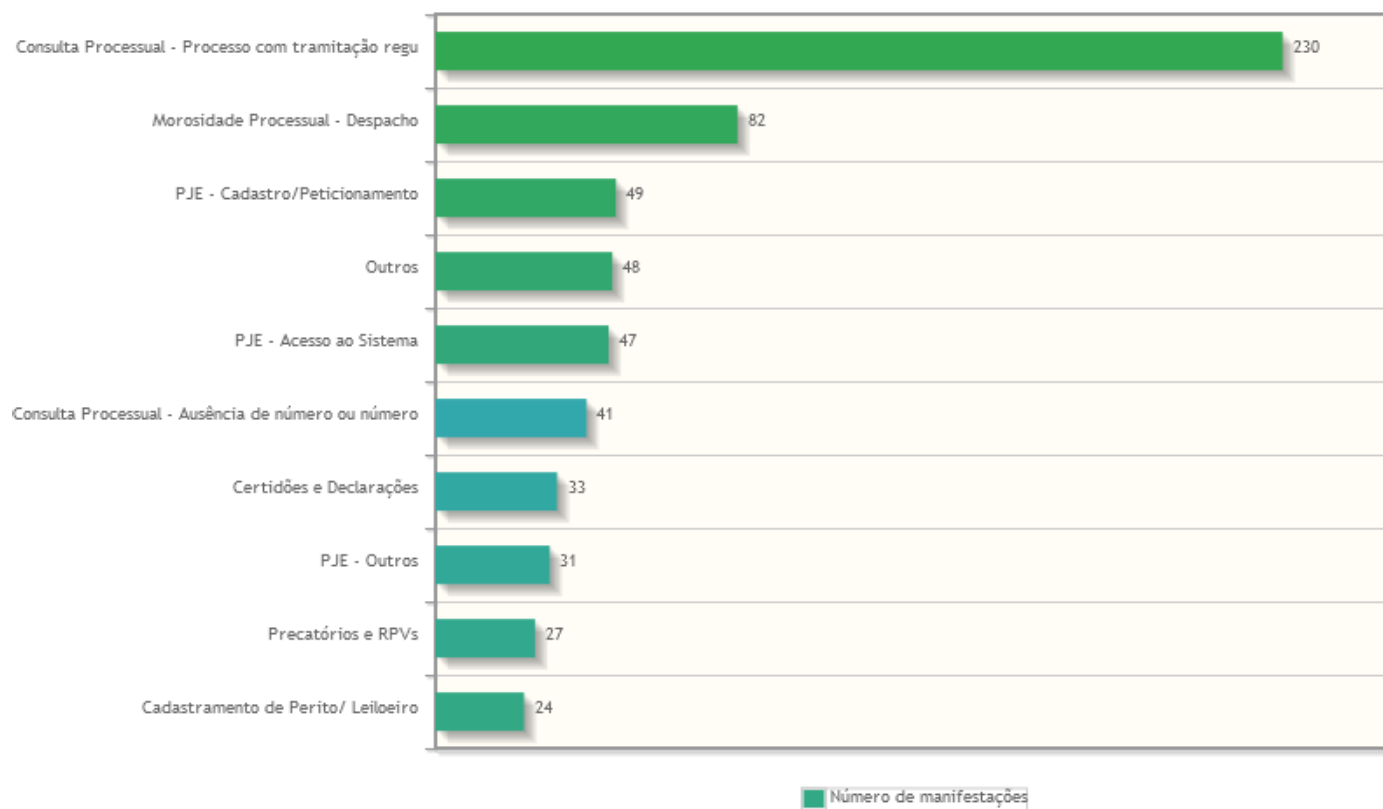

Classificações mais utilizadas em manifestações de - Elogio