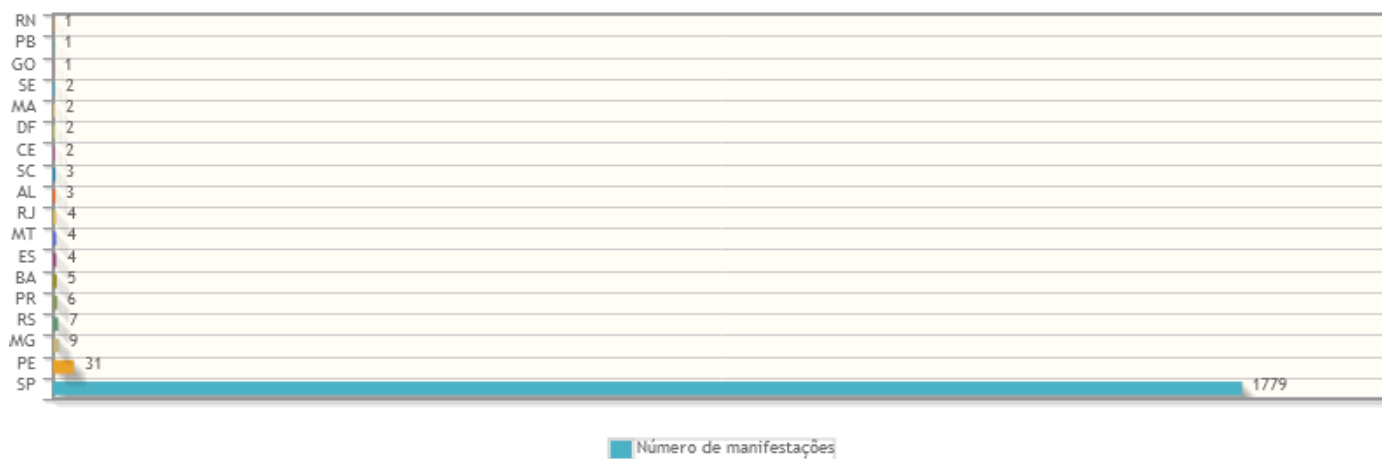

Resposta	Quantidade	%
Muito satisfeito	127	6,81%
Satisfeito	59	3,16%
Insatisfeito	52	2,79%
Regular	27	1,45%
Não Informado	1601	85,80%
Total	1866	100,00%

Manifestações por Estado

Manifestações por Estado

Estado	Quantidade	%
SP	1779	95,34%
PE	31	1,66%
MG	9	0,48%
RS	7	0,38%
PR	6	0,32%
BA	5	0,27%
ES	4	0,21%
Total	1866	100,00%