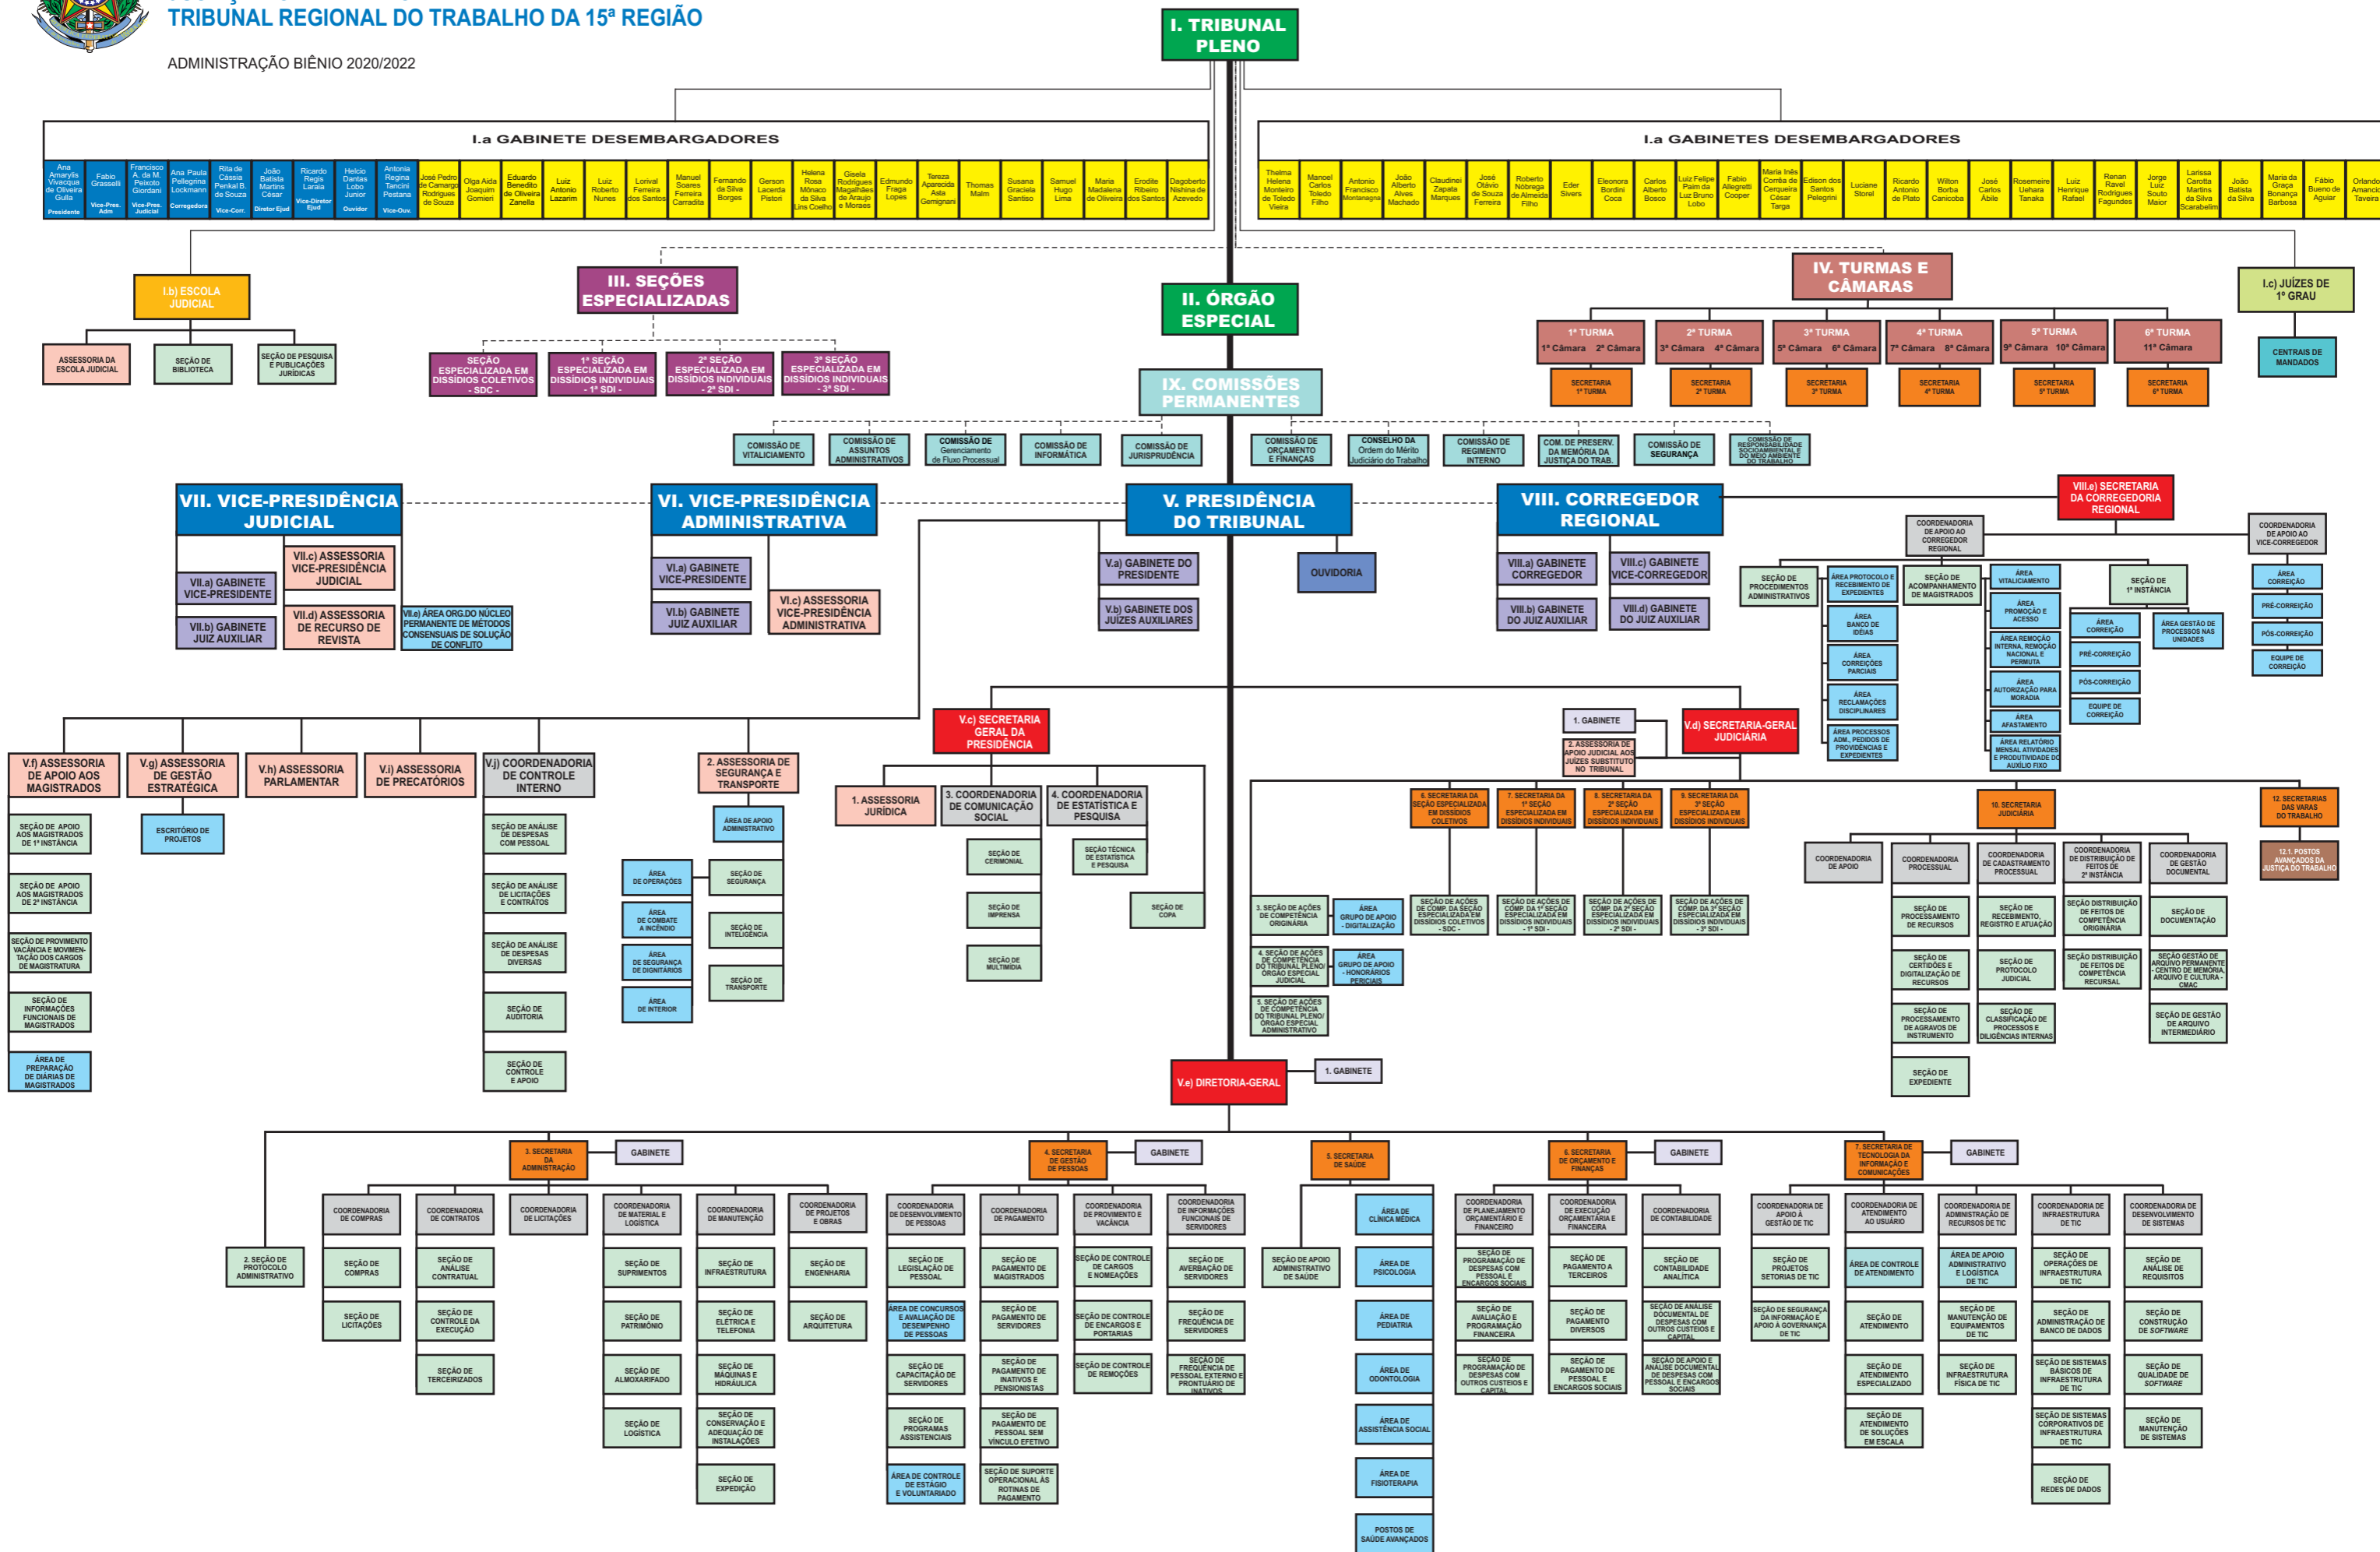

**PODER JUDICIÁRIO
JUSTIÇA DO TRABALHO
TRIBUNAL REGIONAL DO TRABALHO DA 15ª REGIÃO**

ADMINISTRAÇÃO BIÊNIO 2020/2022

ORGANOGRAMA- TRT 15ª REGIÃO

LEGENDA

ÓRGÃO DIRETIVO	GABINETE DESEMBARGADOR	POSTO AVANÇADO DA JUSTIÇA DO TRABALHO	COMISSÃO PERMANENTE	TURMA	SEÇÃO ESPECIALIZADA	ESCOLA JUDICIAL	GABINETE DE ÓRGÃO DIRETIVO	GABINETE DIRETORIA E SECRETARIA GERAL	DIRETORIA E SECRETARIA GERAL	SECRETARIA	SEÇÃO	COORDENADORIA	ÁREA	ASSESSORIA	JUÍZES 1º GRAU	CENTRAIS DE MANDADOS
----------------	------------------------	---------------------------------------	---------------------	-------	---------------------	-----------------	----------------------------	---------------------------------------	------------------------------	------------	-------	---------------	------	------------	----------------	----------------------

CANAL DE COMANDO / SUBORDINAÇÃO (Solid line)
CANAL DE FUNCIONALIDADE (Dashed line)