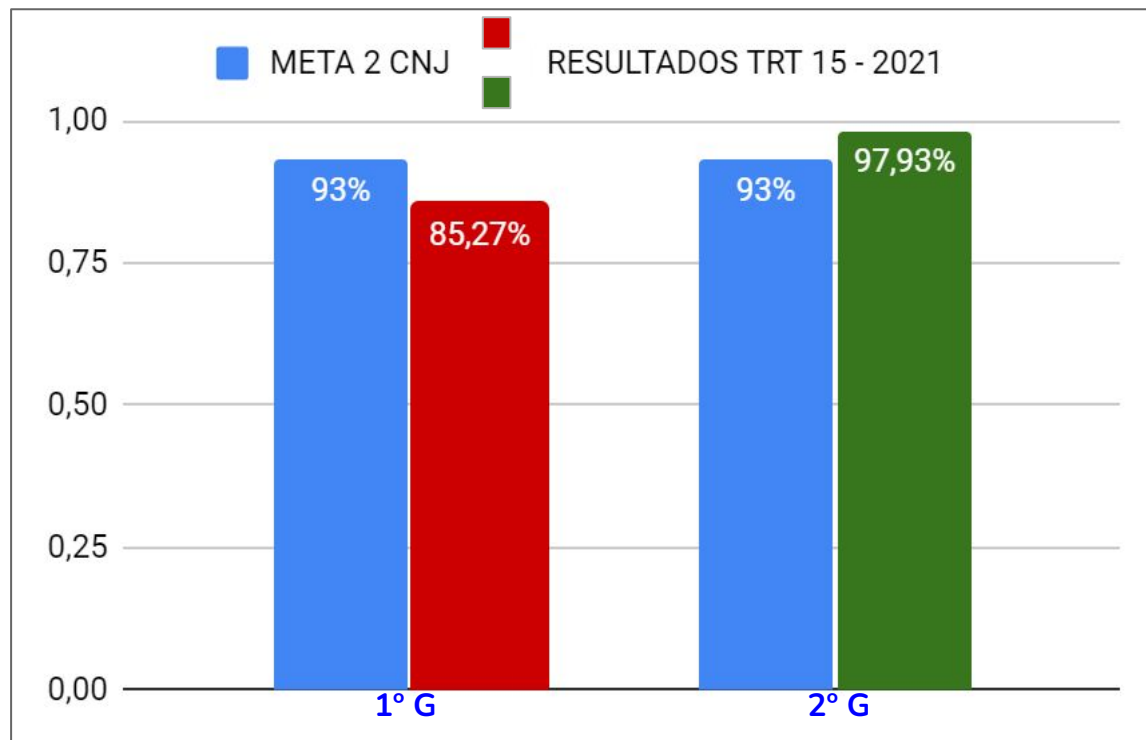

**META 2 CNJ: JULGAR OS PROCESSOS MAIS ANTIGOS - JULGAR, PELO MENOS 93% DOS PROCESSOS DISTRIBUÍDOS ATÉ 31/12/2019.**

**2020 (Meta 92%):** 1ºG - 98,36%  
2ºG - 107,96%